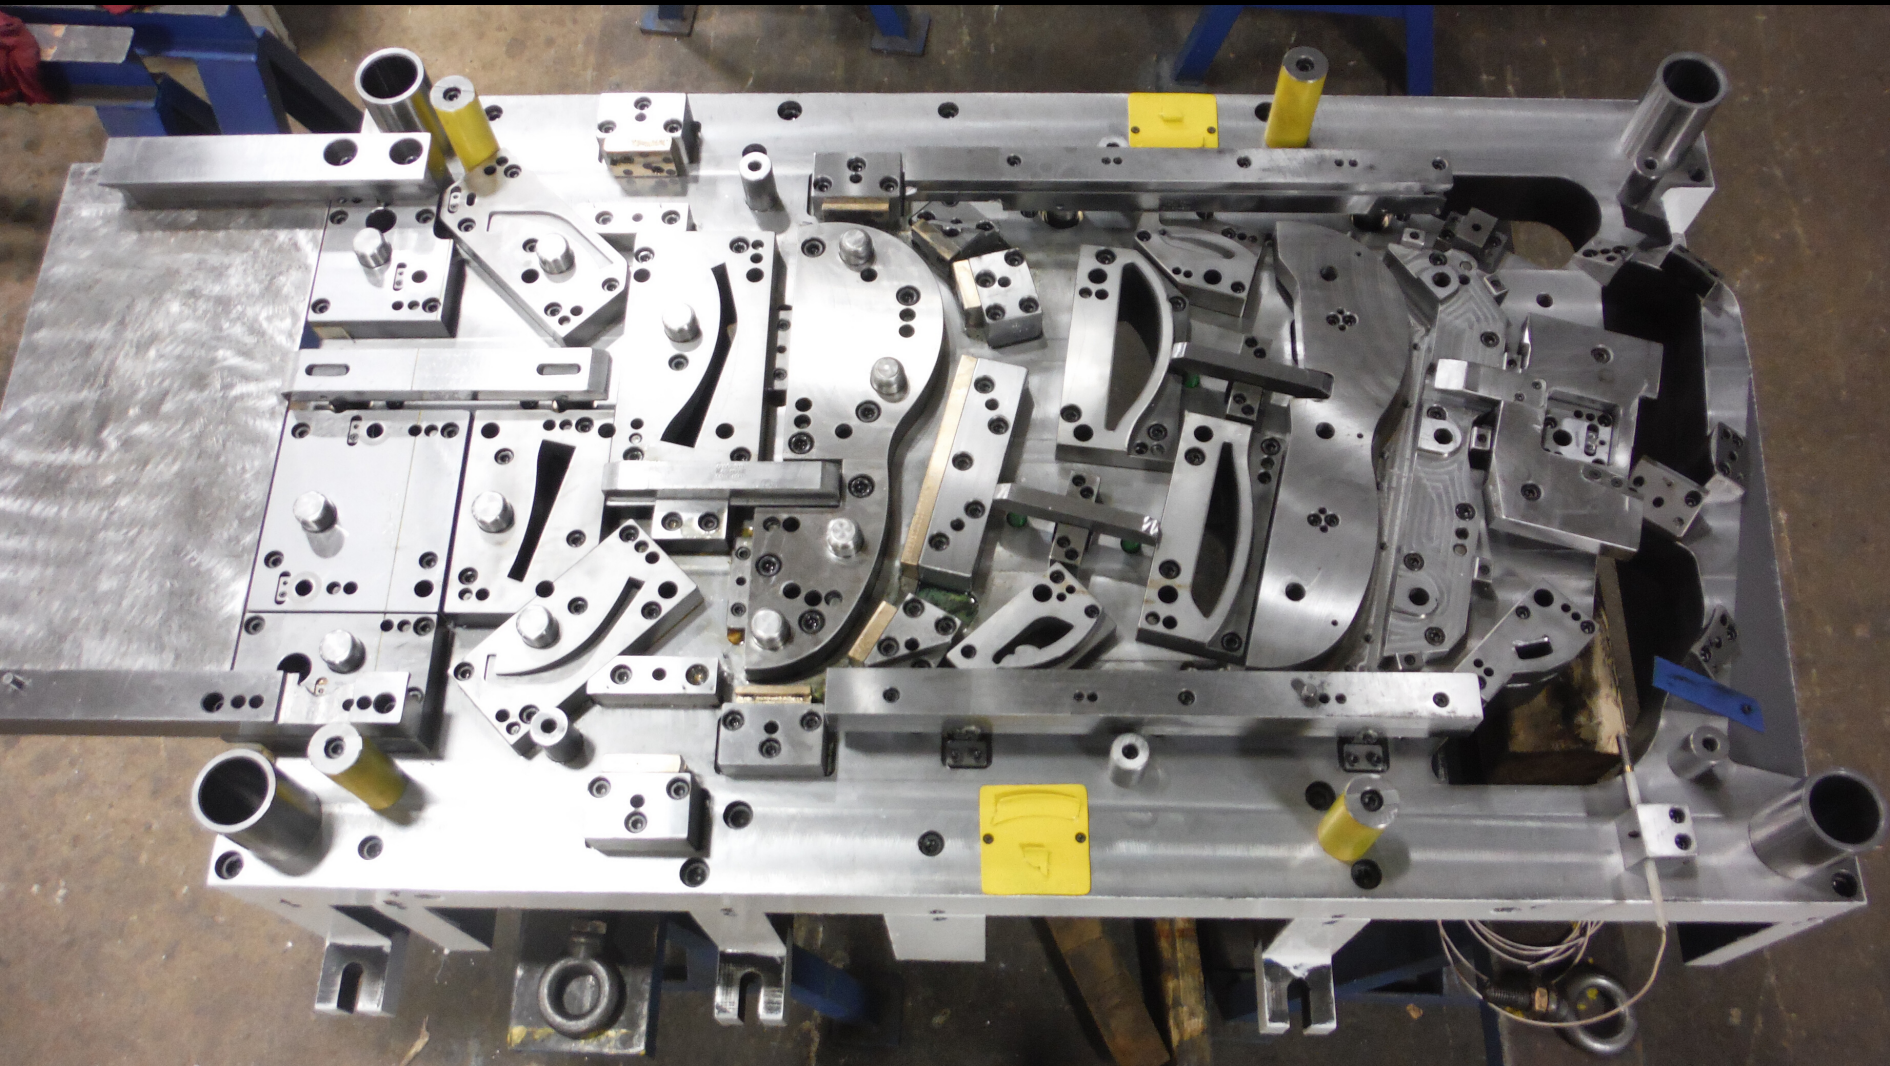

LX6B-S618B42/B43-F

TW 12500

55823

START

START