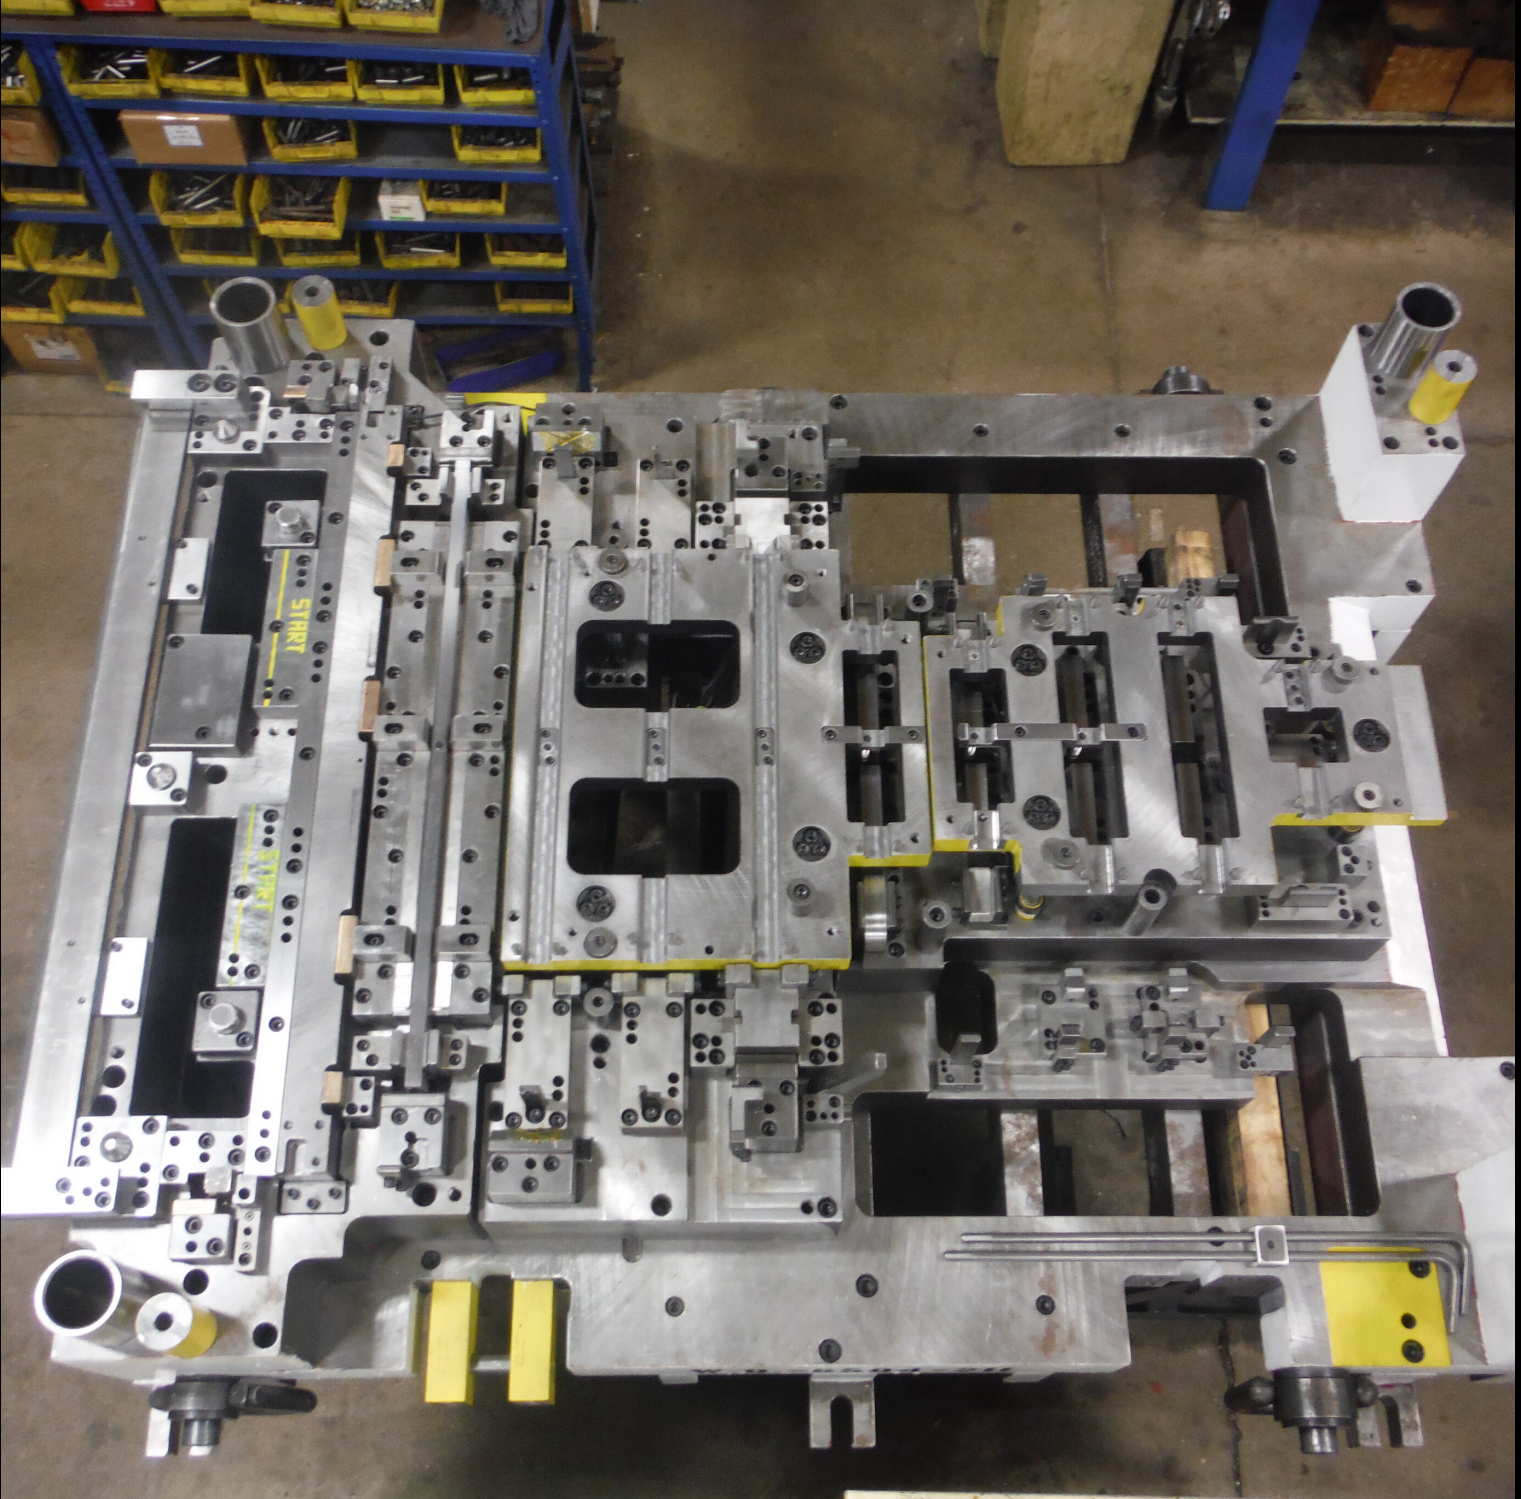

LX6B-S618B42/B43-F

TW 12500

55823

START

START